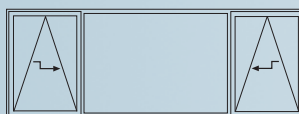

Høj tæthedsgrad og optimal betjeningskomfort

1. Lukket

Dørens 3-trins funktion betjenes kun med et dørgreb. I lukket tilstand rigles dørrammen på alle fire sider.

2. Skyde-position

Grebet drejes til 3-position og dørrammen stilles parallelt med sidepartiet og kan let og ubesværet skydes til side.

3. Kip-position

Effektiv udluftning uden generende gulvtræk og desuden hindres uønskede besøg af naboens husdyr. Skydefunktionen kan ikke udløses udefra i denne position.

- ▶ Mange åbningsvarianter
- ▶ Stabil stålforstærket profilkonstruktion med fremragende statik for lang levetid
- ▶ Flerkammer-profiler med suverænt god isolering mod varmetab og støj
- ▶ Og så er vedligehold kun vask og smøring af beslag

Åbningsvarianter

2-fags element med
1 fast felt og
1 skyderamme

3-fags element med
2 faste felt og 1 skyderamme

3-fags element med
1 fast felt og 2 skyderammer

4-fags element med
2 faste felt og 2 skyderammer