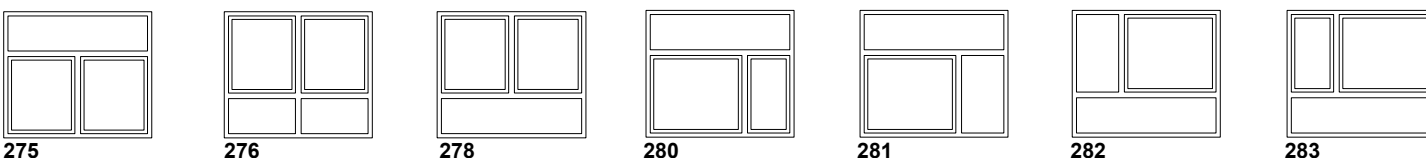

Vinduer – dreje/kip

Vinduer – kombineret fast karm + dreje/kip

- specialkonstruktioner efter opgave: f.eks. cirkelvindue, vindue med skrå over- eller sidekarm samt tre- eller flerkantede elementer.

Vinduer – fast karm