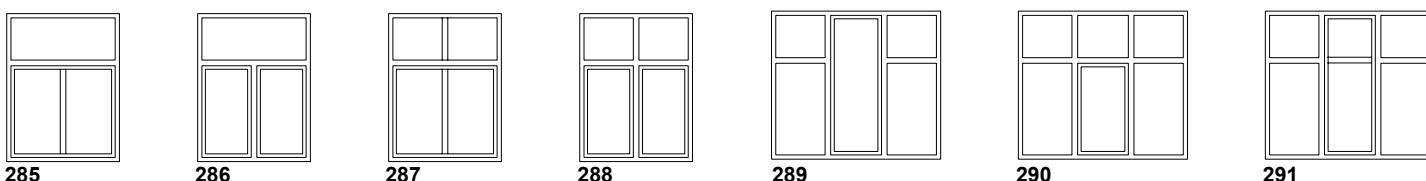

Vinduer – dreje/kip

Vinduer – kombineret fast karm + dreje/kip

- specialkonstruktioner efter opgave: f.eks. cirkelvindue, vindue med skrå over- eller sidekarm samt tre- eller flerkantede elementer.

Vinduer – fast karm