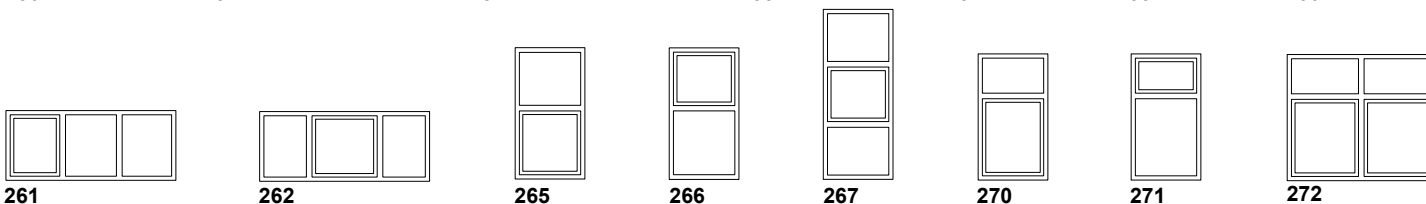

Vinduer – dreje/kip

Vinduer – kombineret fast karm + dreje/kip

- specialkonstruktioner efter opgave: f.eks. cirkelvindue, vindue med skrå over- eller sidekarm samt tre- eller flerkantede elementer.

Vinduer – fast karm