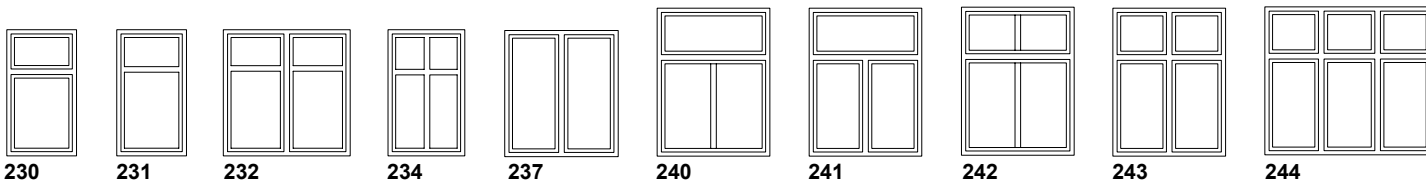

Vinduer – dreje/kip

Vinduer – kombineret fast karm + dreje/kip

- specialkonstruktioner efter opgave: f.eks. cirkelvindue, vindue med skrå over- eller sidekarm samt tre- eller flerkantede elementer.

Vinduer – fast karm