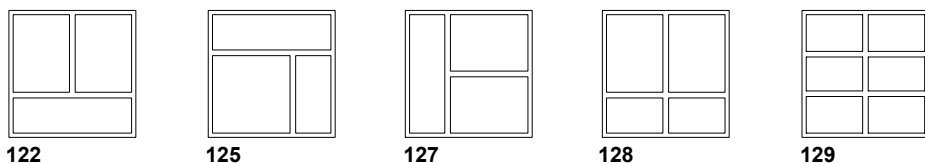

Vinduer – fast karm

System EuroFutur byder på nyeste teknologi i vedligeholdelsesfrie vinduer med topværdier i statik og isolering til ethvert byggeri – her på siden finder du eksempler på de fleste vindues-typer og på næste side ses konstruktionsdetaljer - kontakt din vinduesfabrik for mere information.