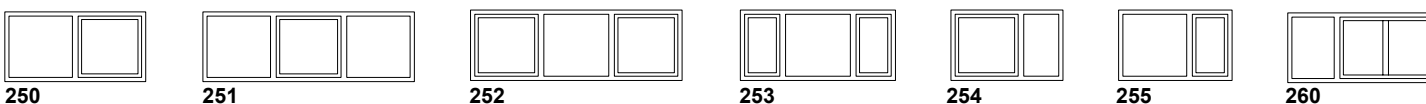

Vinduer – dreje/kip

Vinduer – kombineret fast karm + dreje/kip

- specialkonstruktioner efter opgave: f.eks. cirkelvindue, vindue med skrå over- eller sidekarm samt tre- eller flerkantede elementer.

Vinduer – fast karm