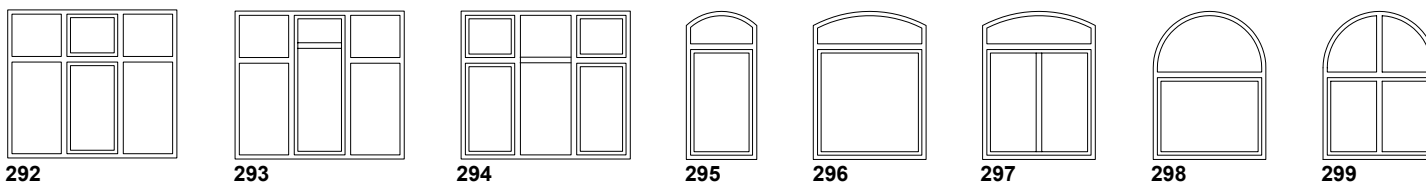

Vinduer – dreje/kip

Vinduer – kombineret fast karm + dreje/kip

- specialkonstruktioner efter opgave: f.eks. cirkelvindue, vindue med skrå over- eller sidekarm samt tre- eller flerkantede elementer.

Vinduer – fast karm