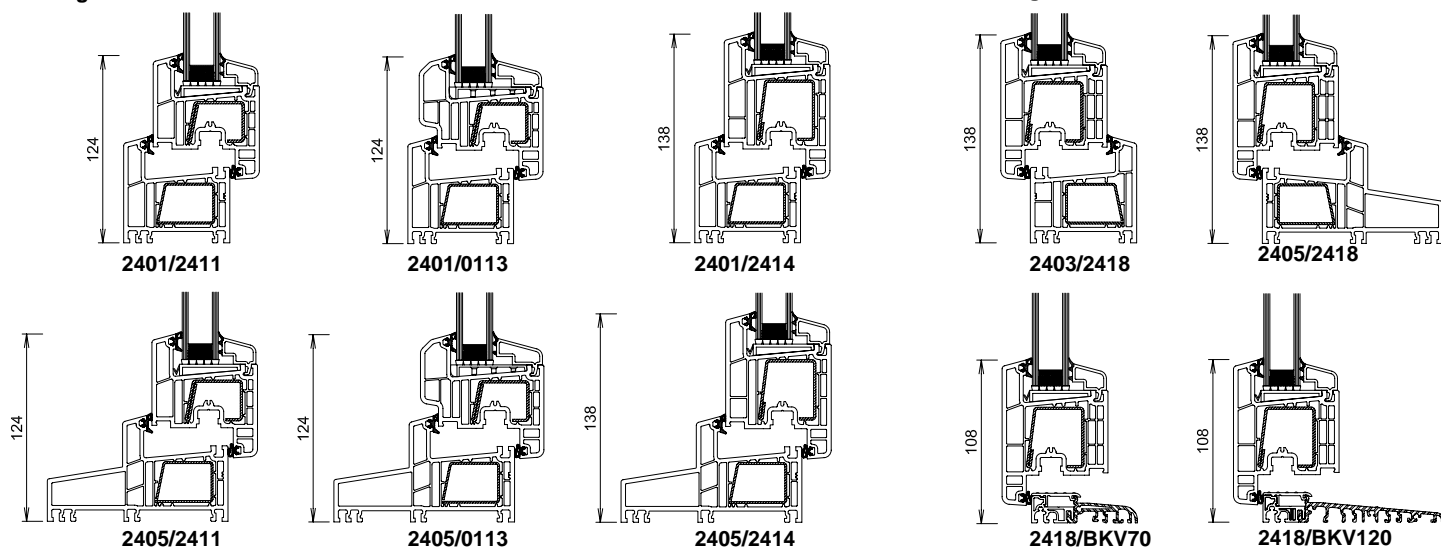

## Kip/skyde – terrassedøre

Altan- og terrassedøre – dreje/kip og udadgående

Indadgående

Udadgående

Folde/skyde og Hæve/skyde – terrassedøre

Folde/skyde vertikal

Folde/skyde horisontal

Hæve/skyde vertikal