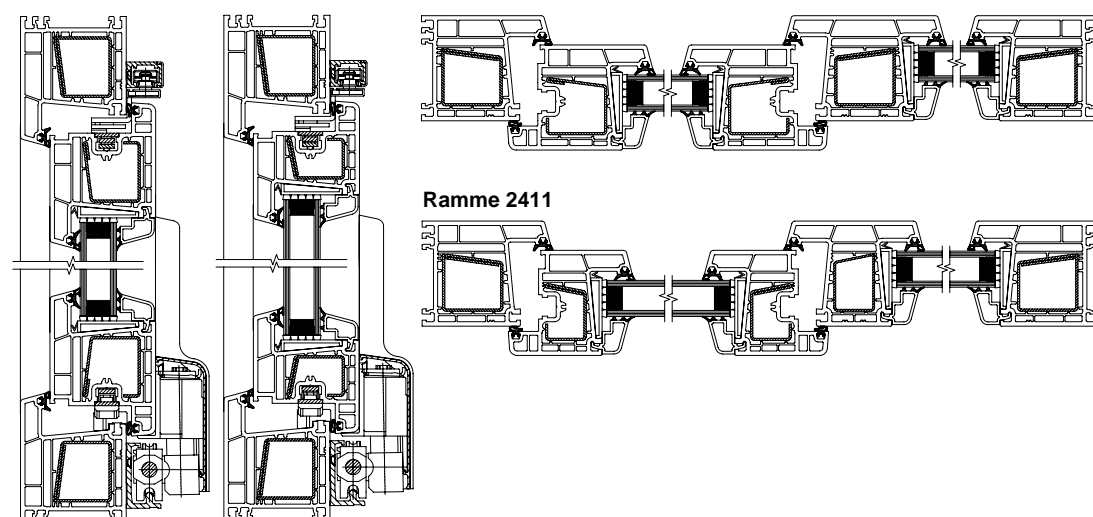

Kip/skyde – terrassedøre

Ramme 2414

Ramme 2411

Ramme 2414

Ramme 2411