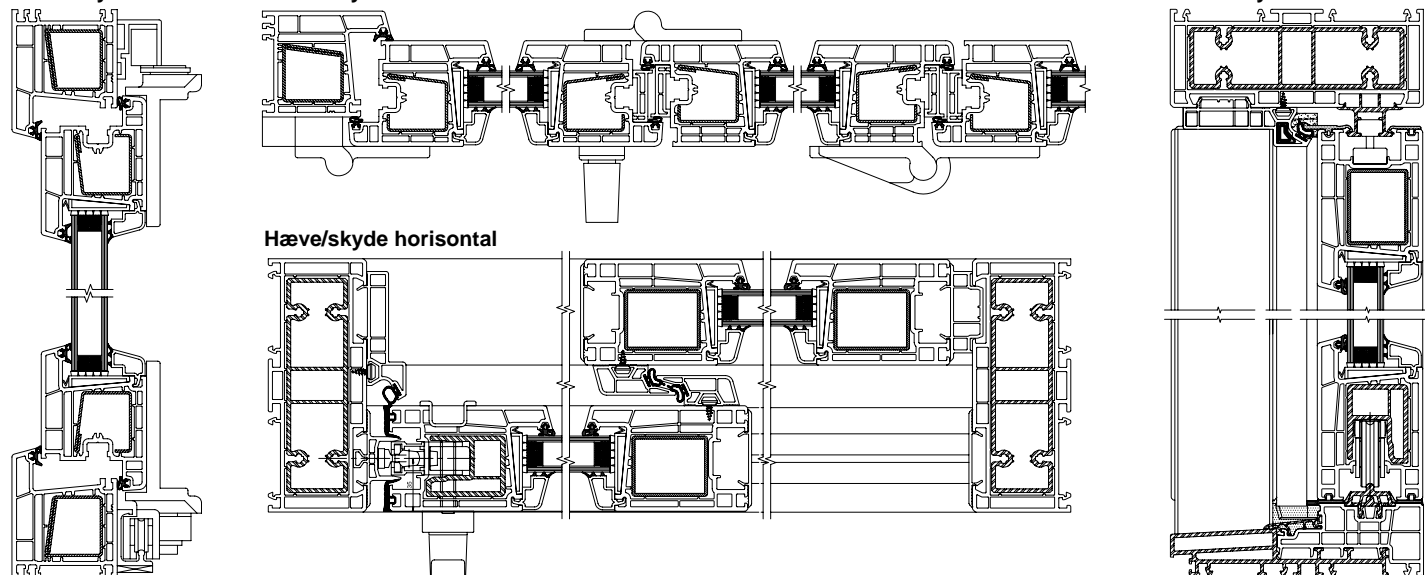

## Kip/skyde – terrassedøre

Altan- og terrassedøre – dreje/kip og udadgående

Indadgående

Udadgående

Folde/skyde og Hæve/skyde – terrassedøre

Folde/skyde vertikal

Folde/skyde horisontal

Hæve/skyde vertikal