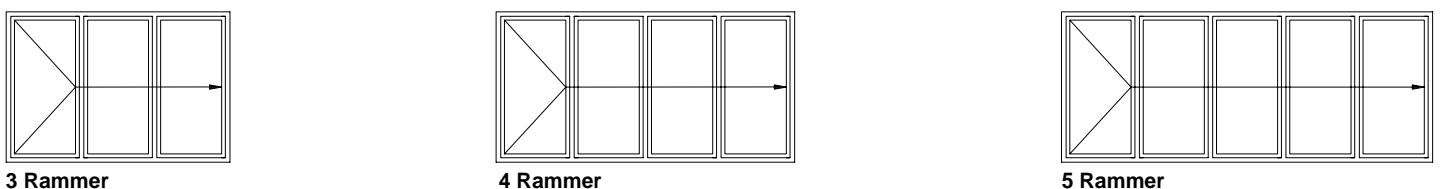

Folde/skyde – terrassedøre