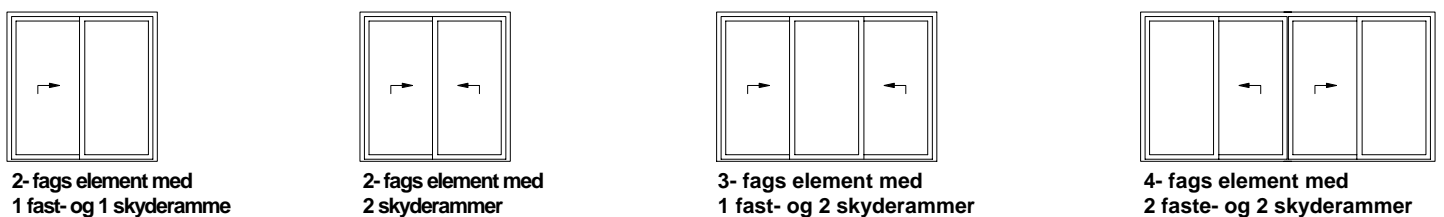

Hæve/skyde – terrassedøre