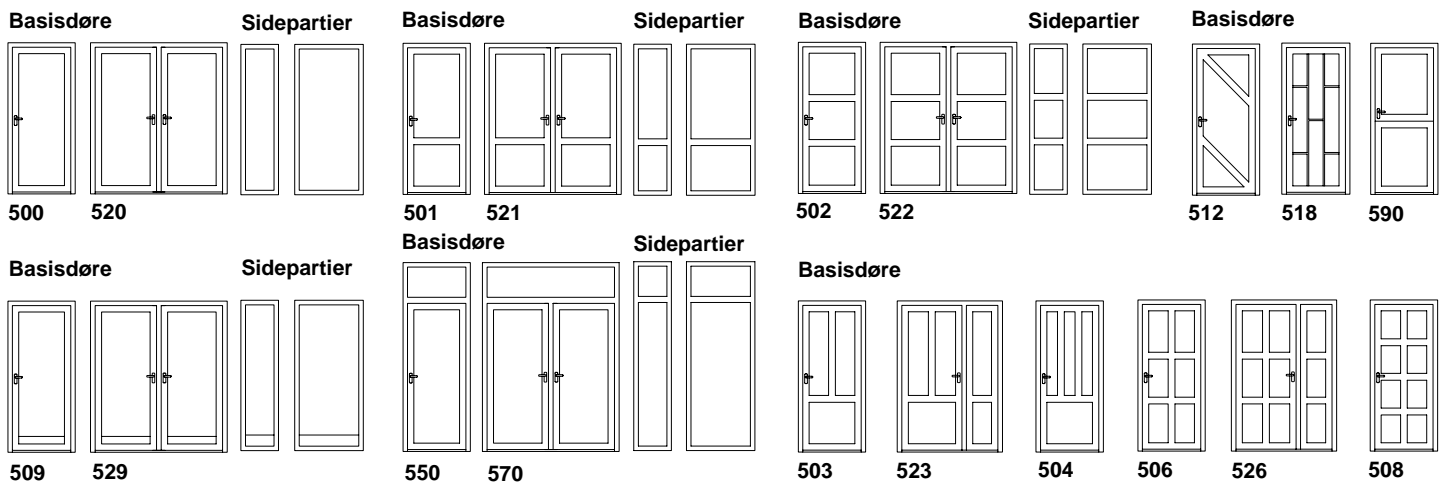

TYPEOVERSIGT – HOVEDDØRE

KÖMMERLING®

Åbningsangivelse for døre

Ved bestilling anføres hængsling og slagretning som vist på tegningen

System EuroFutur byder på nyeste teknologi i vedligeholdelsesfrie hoveddøre med topværdier i statik, sikkerhed og isolering til ethvert byggeri – her på siden finder du eksempler på de fleste typer og på næste side ses konstruktionsdetaljer – kontakt din vinduesfabrik for mere information.

Hoveddøre – indadgående og udadgående

Hoveddørsfyldninger

G = Glat , B = Med spor , O = Ornament med og uden glas

- et udvalg af dørfyldningerne leveres også til sidepartier eller som delfyldning til døre med glas og brystning

Hoveddøre – vertikale snit

Indadgående

2401/
2416

2405/
2416

Fast sideparti
med
sokkelforhøjning
0303/
BKV70

Dørramme
med
sokkelforhøjning
0303/
2416/
BKV70

Fast sideparti
med
sokkelforhøjning
0303/
0303/
BKV70

Dobbelt indadgående hoveddør med gående post

2401/2416

2416/2440/2416

2416/2401

Indadgående hoveddør med fast sideparti

2401/2416

2416/2422

2401