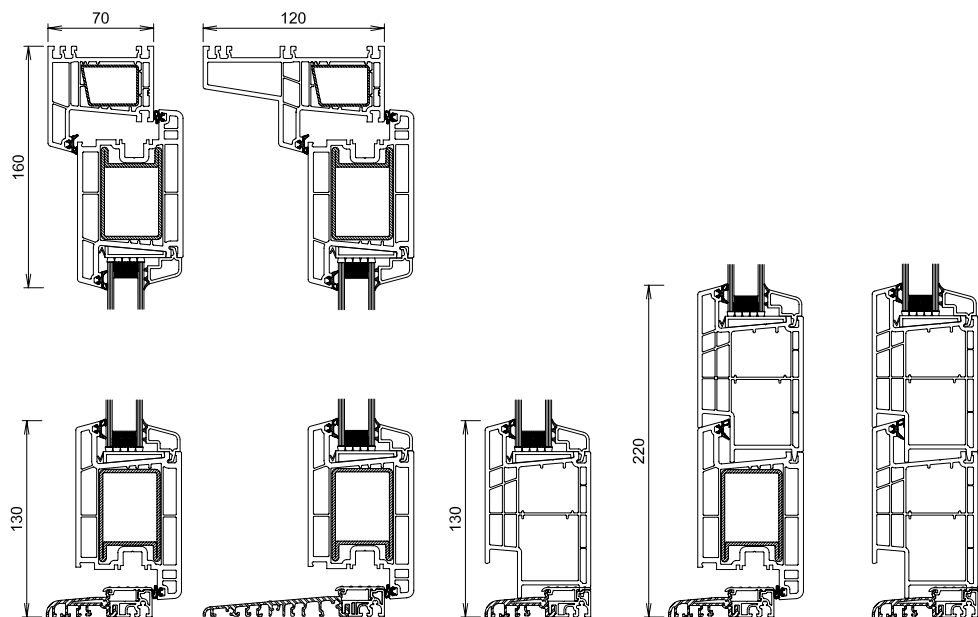

Hoveddøre – indadgående og udadgående

Hoveddørsfyldninger

G = Glat , B = Med spor , O = Ornament med og uden glas

- et udvalg af dørfyldningerne leveres også til sidepartier eller som delfyldning til døre med glas og brystning

Hoveddøre – vertikale snit

Indadgående

2401/
2416

2405/
2416

Fast sideparti
med
sokkelforhøjning
0303/
BKV70

Dørramme
med
sokkelforhøjning
0303/
2416/
BKV70

Fast sideparti
med
sokkelforhøjning
0303/
0303/
BKV70

Dobbelt indadgående hoveddør med gående post

2401/2416

2416/2440/2416

2416/2401

Indadgående hoveddør med fast sideparti

2401/2416

2416/2422

2401