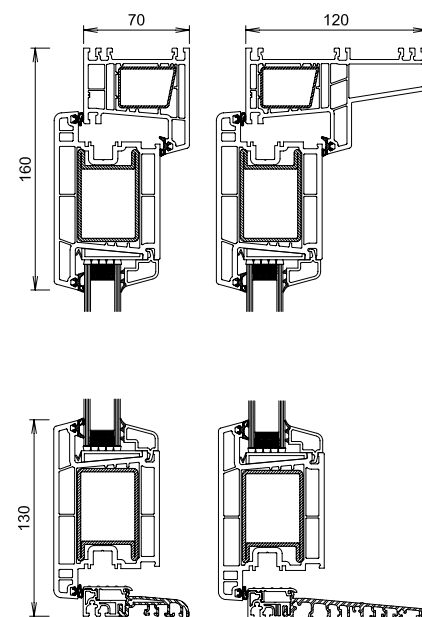

Udadgående

2401/
2415

2405/
2415

2415/
BKV70

2415/
BKV120