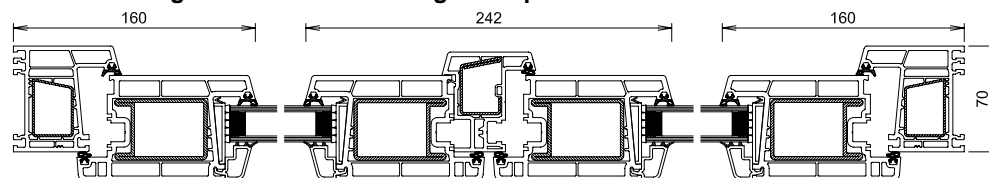

Hoveddøre – vertikale snit

Indadgående

2401/
2416

2405/
2416

Fast sideparti
med
sokkelforhøjning
0303/
BKV70

Dørramme
med
sokkelforhøjning
0303/
2416/
BKV70

Fast sideparti
med
sokkelforhøjning
0303/
0303/
BKV70

2416/
BKV70

2416/
BKV120

Udadgående

2401/
2415

2405/
2415

2415/
BKV70

2415/
BKV120

Hoveddøre – horisontale snit

Dobbelt indadgående hoveddør med gående post

2401/2416

2416/2440/2416

2416/2401

Indadgående hoveddør med fast sideparti

2401/2416

2416/2422

2401