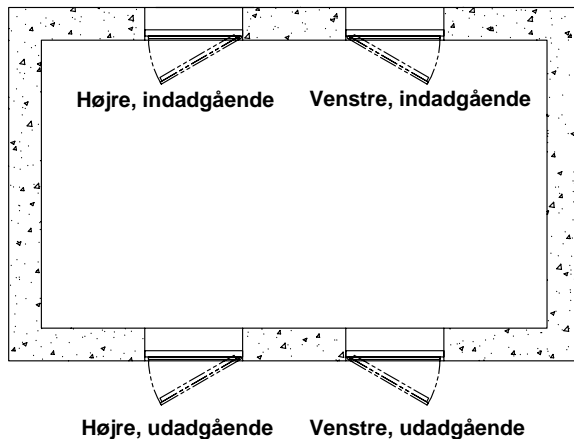

TYPEOVERSIGT – HOVEDDØRE

KÖMMERLING®

Åbningsangivelse for døre

Ved bestilling anføres hængsling og slagretning som vist på tegningen

System EuroFutur byder på nyeste teknologi i vedligeholdelsesfrie hoveddøre med topværdier i statik, sikkerhed og isolering til ethvert byggeri – her på siden finder du eksempler på de fleste typer og på næste side ses konstruktionsdetaljer – kontakt din vinduesfabrik for mere information.

Hoveddøre – indadgående og udadgående

Hoveddørsfyldninger

G = Glat , B = Med spor , O = Ornament med og uden glas

- et udvalg af dørfyldningerne leveres også til sidepartier eller som delfyldning til døre med glas og brystning