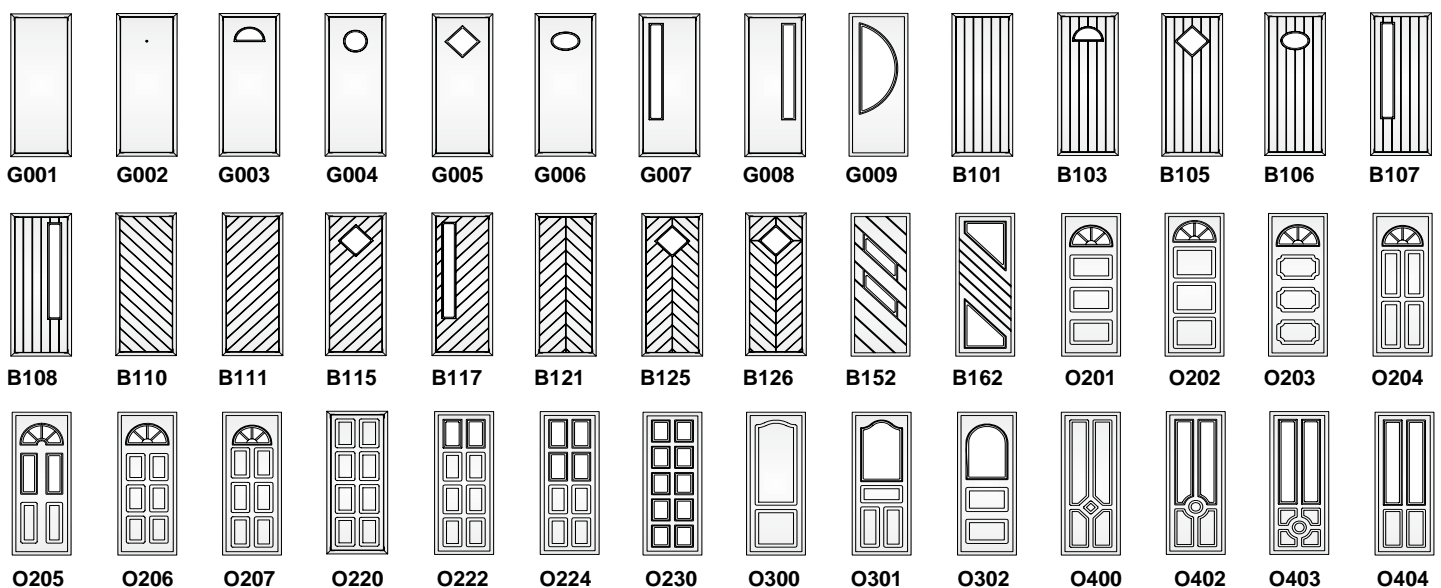

TYPEOVERSIGT – HOVEDDØRE

KÖMMERLING®

Åbningsangivelse for døre

Ved bestilling anføres hængsling og slagretning som vist på tegningen

System EuroFutur byder på nyeste teknologi i vedligeholdelsesfrie hoveddøre med topværdier i statik, sikkerhed og isolering til ethvert byggeri – her på siden finder du eksempler på de fleste typer og på næste side ses konstruktionsdetaljer – kontakt din vinduesfabrik for mere information.

Hoveddøre – indadgående og udadgående

Hoveddørsfyldninger

G = Glat , B = Med spor , O = Ornament med og uden glas

- et udvalg af dørfyldningerne leveres også til sidepartier eller som delfyldning til døre med glas og brystning

Hoveddøre – vertikale snit

Indadgående

2401/
2416

2405/
2416

Fast sideparti
med
sokkelforhøjning
0303/
BKV70

Dørramme
med
sokkelforhøjning
0303/
2416/
BKV70

Fast sideparti
med
sokkelforhøjning
0303/
0303/
BKV70

Dobbelt indadgående hoveddør med gående post

2401/2416

2416/2440/2416

2416/2401

Indadgående hoveddør med fast sideparti

2401/2416

2416/2422

2401