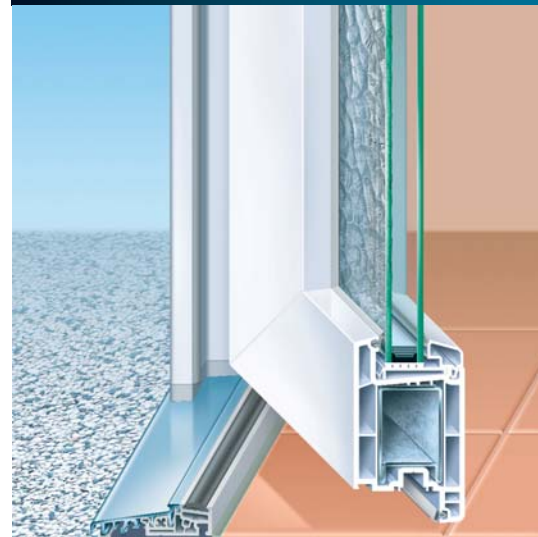

Med specielle sikkerheds-beslag opnås selv de højeste krav til indbrudssikring.

profiler af blyfri
hård-PVC stabiliseret
med Calcium/Zink.

Recirkuleringsystem
for genbrug af
hård-PVC

Dansk indsamlings-
og genbrugsordning
for hård-PVC

- ▶ Stilfuldt og elegant profildesign med afrundede kanter skaber den perfekte hoveddør
- ▶ Profilkonstruktionens særlige styrke og statiske egenskaber sikrer en lang funktionel brugstid
- ▶ Flerkammer-profil betyder suverænt god isolering mod varmetab
- ▶ Og så er vedligehold kun vask samt smøring af beslag