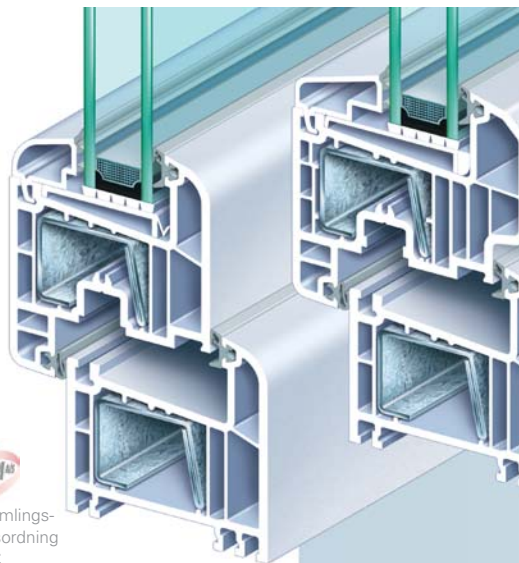

## Vinduerne giver dit hus karakter – inde som ude

®EuroFutur Elegance er den nye profil-generation fra KÖMMERLING – det komplette system for vinduer og døre med en indbygningsdybde på 70 mm.

Vejrbestandige, miljøvenlige høj kvalitets plastprofiler stabiliseret med Calcium/Zink sikrer en lang brugstid uden besværlig vedligehold. Gennem etableret system for recycling af produktionsaffald samt genbrug af udtjente vinduer er miljøet værnnet på bedste vis.

Et væld af profilkombinationer gør det muligt at skræddersy den ideelle løsning til ethvert byggeri - uanset om der er tale om nybyggeri eller renovering.

Farveudvalg, sprosser, fler-funktionsruder, vinduer, altan-og terrassedøre, hoveddøre, karnapper, special-konstruktioner eller andet tilbehør – spørg efter vore special-brochurer.

I tillæg til vinduessystemets grundsikkerhed opnår du optimale mål for indbrudshæmning alene ved montering af ekstra sikkerhedsbeslag og indbrudshæmmende ruder.

- ▶ Elegant design med afrundede kanter og slanke profiler
- ▶ Stabil stålforstærket profil-konstruktion med fremragende statik for et langt vinduesliv
- ▶ Flerkammer-profil med suverænt god isolering mod varmetab,  $U_f$ -værdi fra = 1,3 W/m<sup>2</sup> K - langt bedre end de nye krav i bygningsreglementet
- ▶ Og så er vedligehold kun vask og smøring af beslag